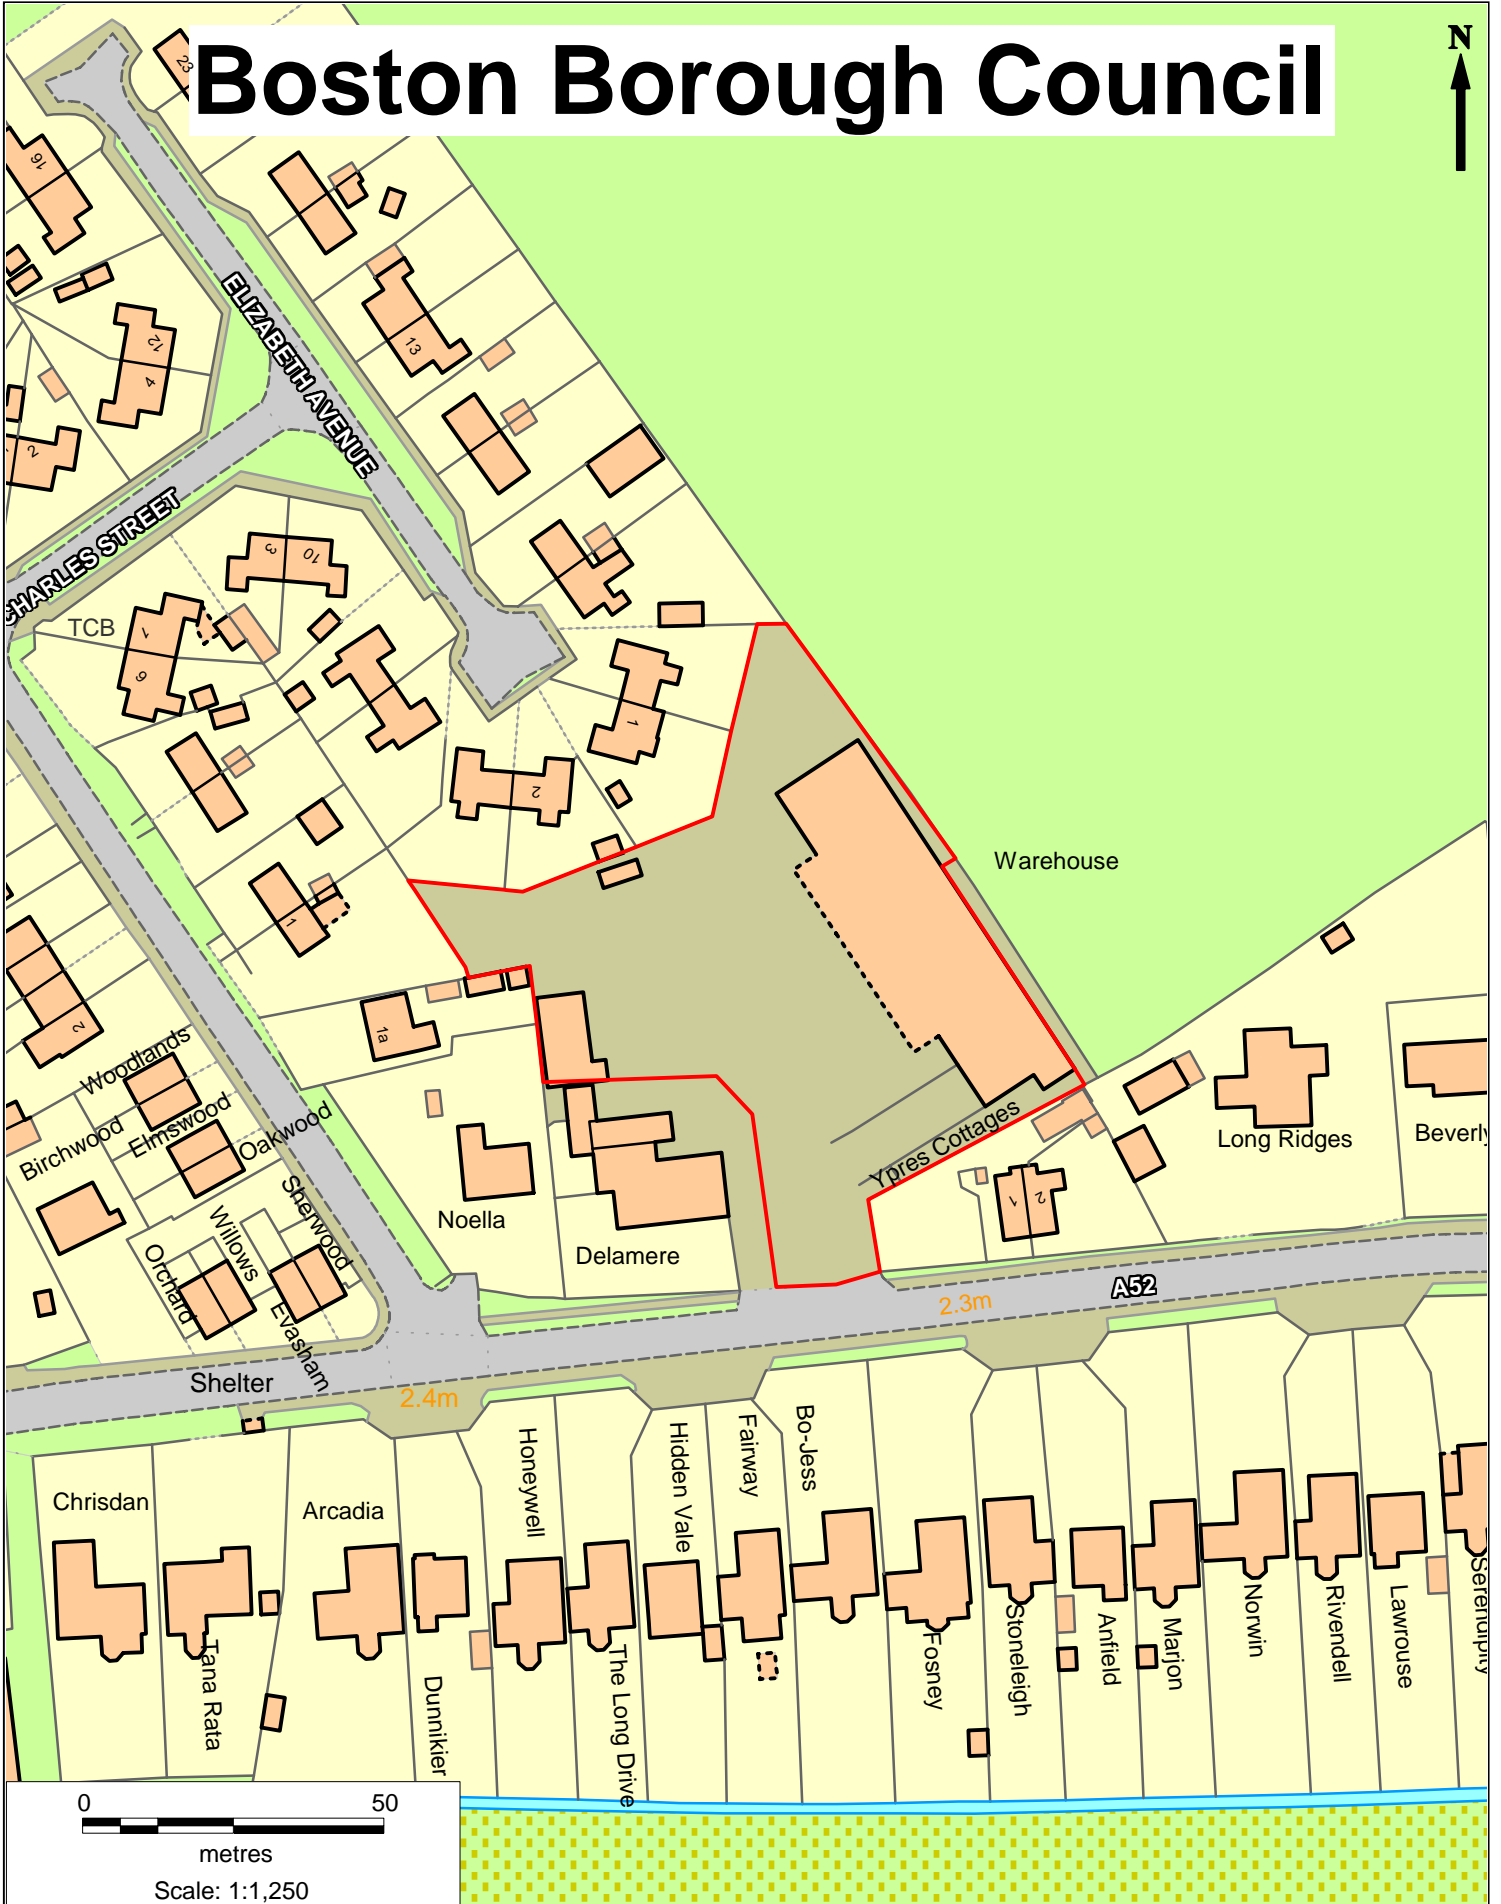

Boston Borough Council

BLR/WRA/001
Geo H Kime & Co.
Main Road
Wrangle
PE22 9AN